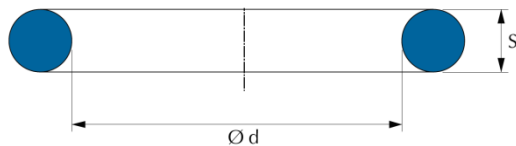

COFFRET JOINTS TORIQUES – O RINGS

BOITE ASSORTIMENT TYPE R2 : NBR

COMPOSITION: 24 dimensions / 295 pièces

Case	Type	Dimensions d x s	Quantités
1	R 10	12,1 X 2,7	20 pcs
2	R 11	13,6 X 2,7	20 pcs
3	R 12	15,1 X 2,7	20 pcs
4	R 13	16,9 X 2,7	20 pcs
5	R 14	18,4 X 2,7	20 pcs
6	R 15	18,3 X 3,6	15 pcs
7	R 16	19,8 X 3,6	15 pcs
8	R 17	21,3 X 3,6	15 pcs
9	R 18	23 X 3,6	15 pcs
10	R 19	24,6 X 3,6	15 pcs
11	R 20	26,2 X 3,6	15 pcs
12	R 21	27,8 X 3,6	15 pcs

Case	Type	Dimensions d x s	Quantités
13	R 22	29,3 X 3,6	10 pcs
14	R 23	30,8 X 3,6	10 pcs
15	R 24	32,5 X 3,6	10 pcs
16	R 25	34,1 X 3,6	10 pcs
17	R 26	35,6 X 3,6	10 pcs
18	R 27	37,3 X 3,6	10 pcs
19	R 28	37,47 X 5,33	5 pcs
20	R 29	40,64 X 5,33	5 pcs
21	R 30	43,82 X 5,33	5 pcs
22	R 31	46,99 X 5,33	5 pcs
23	R 32	50,17 X 5,33	5 pcs
24	R 33	53,34 X 5,33	5 pcs