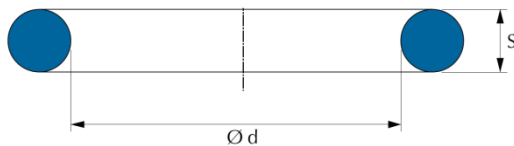

COFFRET JOINTS TORIQUES – O RINGS

BOITE ASSORTIMENT TYPE R1 : NBR

COMPOSITION: 15 dimensions / 485 pièces

Case	Type	Dimensions d x s	Quantités
1	R 0	2,4 x 1,9	50 pcs
2	R 1	2,6 x 1,9	50 pcs
3	R 2	3,4 x 1,9	50 pcs
4	R 3	4,2 x 1,9	50 pcs
5	R 4	4,9 x 1,9	50 pcs
6	R 5	5,7 x 1,9	40 pcs
7	R 6	7,2 x 1,9	40 pcs
8	R 7	8,9 x 1,9	40 pcs
9	R 8	8,9 x 2,7	20 pcs
10	R 9	10,5 x 2,7	20 pcs
11	R 10	12,1 x 2,7	15 pcs
12	R 11	13,6 x 2,7	15 pcs
13	R 12	15,1 x 2,7	15 pcs
14	R 13	16,9 x 2,7	15 pcs
15	R 14	18,4 x 2,7	15 pcs