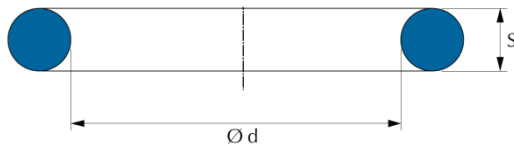

COFFRET JOINTS TORIQUES – O RINGS

BOITE ASSORTIMENT TYPE G : NBR

COMPOSITION: 30 dimensions / 385 pièces

Case	Dimensions d x s	Quantités
1	2,9 x 1,78	20 pcs
2	3,68 x 1,78	20 pcs
3	4,48 x 1,78	20 pcs
4	5,28 x 1,78	20 pcs
5	6,07 x 1,78	20 pcs
6	7,66 x 1,78	20 pcs
7	9,25 x 1,78	20 pcs
8	9,19 x 2,62	13 pcs
9	10,78 x 2,62	13 pcs
10	12,37 x 2,62	13 pcs
11	13,95 x 2,62	13 pcs
12	15,54 x 2,62	13 pcs
13	17,13 x 2,62	13 pcs
14	18,72 x 2,62	13 pcs
15	18,64 x 3,53	10 pcs

Case	Dimensions d x s	Quantités
16	20,22 x 3,53	10 pcs
17	21,82 x 3,53	10 pcs
18	23,40 x 3,53	10 pcs
19	24,99 x 3,53	10 pcs
20	26,58 x 3,53	10 pcs
21	28,17 x 3,53	10 pcs
22	29,75 x 3,53	10 pcs
23	31,34 x 3,53	10 pcs
24	32,90 x 3,53	10 pcs
25	34,52 x 3,53	10 pcs
26	36,10 x 3,53	10 pcs
27	37,69 x 3,53	10 pcs
28	37,47 x 5,33	10 pcs
29	40,65 x 5,33	7 pcs
30	43,82 x 5,33	7 pcs