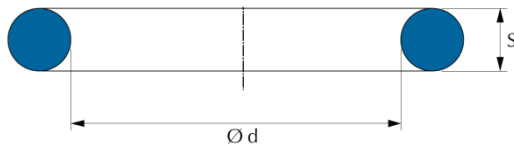

COFFRET JOINTS TORIQUES – O RINGS

BOITE ASSORTIMENT TYPE D : NBR

COMPOSITION: 24 dimensions / 290 pièces

Case	Dimensions d x s	Quantités
1	18 x 2	15 pcs
2	20 x 2	15 pcs
3	25 x 2	15 pcs
4	26,2 x 3	15 pcs
5	28 x 3	15 pcs
6	29,2 x 3	15 pcs
7	32,2 x 3	15 pcs
8	34,2 x 3	15 pcs
9	36,2 x 3	15 pcs
10	30 x 4	15 pcs
11	32 x 4	15 pcs
12	34 x 4	15 pcs

Case	Dimensions d x s	Quantités
13	35 x 4	10 pcs
14	38 x 4	10 pcs
15	40 x 4	10 pcs
16	42 x 4	10 pcs
17	45 x 4	10 pcs
18	46 x 4	10 pcs
19	48 x 4	10 pcs
20	35 x 5	10 pcs
21	40 x 5	10 pcs
22	45 x 5	10 pcs
23	48 x 5	5 pcs
24	50 x 5	5 pcs