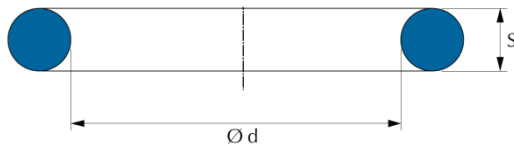

## COFFRET JOINTS TORIQUES – O RINGS

BOITE ASSORTIMENT TYPE A : NBR

**COMPOSITION:** 30 dimensions / 440 pièces

Case	Dimensions d x s	Quantités
1	2,9 x 1,78	30 pcs
2	3,69 x 1,78	30 pcs
3	4,47 x 1,78	30 pcs
4	5,78 x 1,78	30 pcs
5	6,07 x 1,78	30 pcs
6	7,65 x 1,78	30 pcs
7	9,25 x 1,78	30 pcs
8	10,82 x 1,78	20 pcs
9	12,42 x 1,78	20 pcs
10	14 x 1,78	10 pcs
11	15,6 x 1,78	10 pcs
12	17,17 x 1,78	10 pcs
13	18,77 x 1,78	10 pcs
14	9,2 x 2,62	15 pcs
15	10,78 x 2,62	15 pcs

Case	Dimensions d x s	Quantités
16	12,37 x 2,62	15 pcs
17	13,95 x 2,62	15 pcs
18	15,54 x 2,62	10 pcs
19	17,12 x 2,62	10 pcs
20	18,72 x 2,62	10 pcs
21	20,3 x 2,62	10 pcs
22	21,9 x 2,62	10 pcs
23	23,47 x 2,62	5 pcs
24	18,64 x 3,53	5 pcs
25	20,22 x 3,53	5 pcs
26	21,82 x 3,53	5 pcs
27	23,39 x 3,53	5 pcs
28	24,99 x 3,53	5 pcs
29	26,57 x 3,53	5 pcs
30	28,17 x 3,53	5 pcs